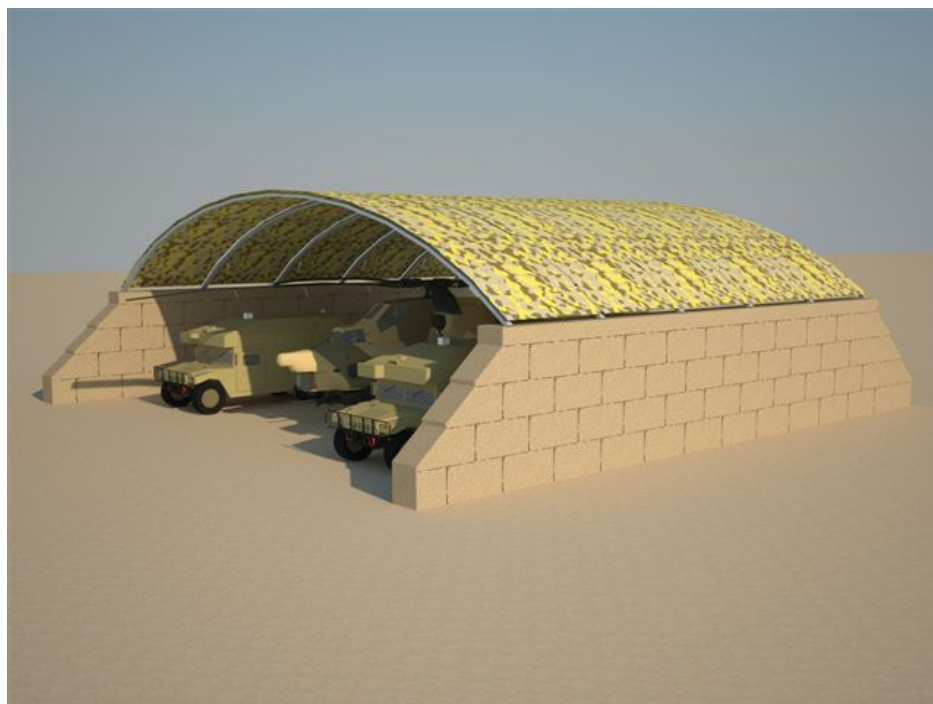

WasteBlock

BLOQUES RECICLADOS

Fabricado y distribuido para toda Andalucía por **Áridos Recicladados El Soto, S.L.**
Ctra. Cijuela a Chimeneas, Km 2, 18330, Chauchina (Granada)
Contácto. José Enrique García . Tlf. 629 65 95 05
Patentado para toda la UE Certificado CE 15258:2008
www.wasteblock.es info@wasteblock.es